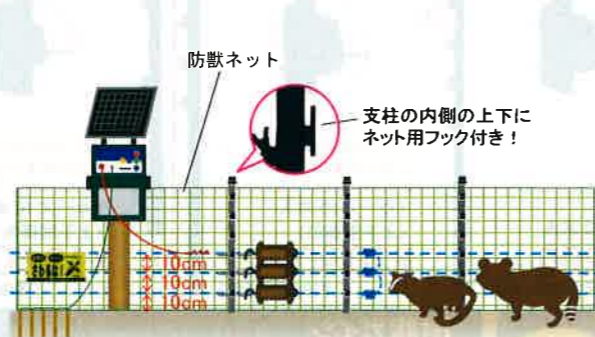

小動物対策 《3段張+ネット仕様》