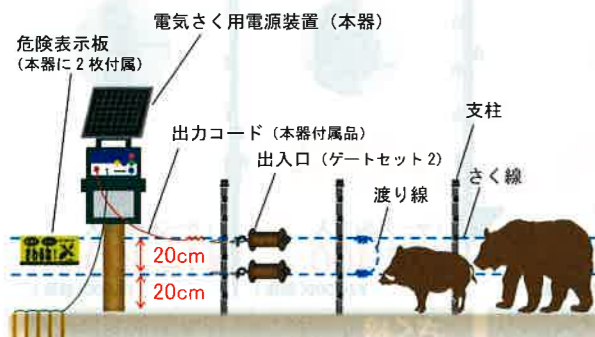

# 動物別・電気さく資材組み合わせの購入例

※支柱間隔3m・出入口1カ所

## イノシシ・クマ対策 《2段張仕様》

※クマ対策には3段張がオススメ!