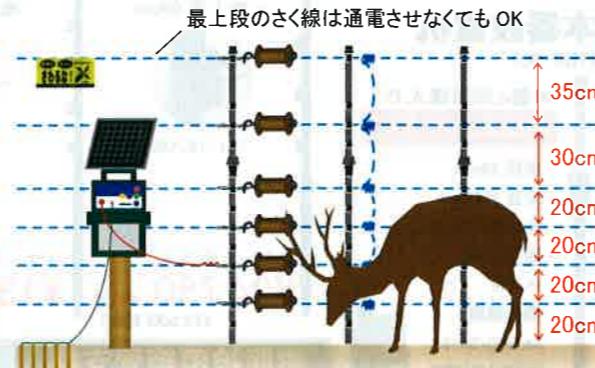

シカ対策 《6段張仕様》