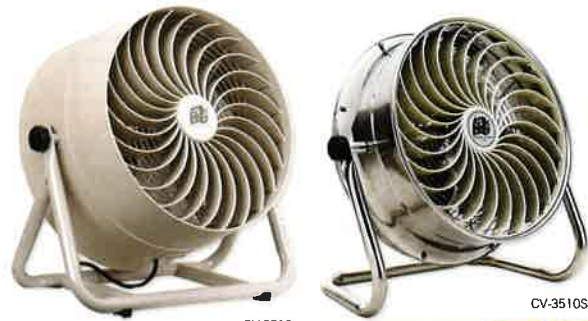

循環送風機

CV-3510

CV-3510S

単相 100V
三相 200V
CV-3510 / CV-3510S / CV-3530 / CV-3530S

風太郎
350mm
高集塵 特殊2段切替
取付金具付
全閉型モーター採用
安全のためのガードネット
高所取り付けはもちろん、床に置いてでも使えます。
サビや腐食に強い
【室温0~40℃、湿度90%以下でご使用ください。】

商品説明 [CV-3510]

型式 単相100V用 CV-3510
JANコード 4511340080011
ブランド NAKATOMI
価格 オープン価格
本体寸法 500×250×490mm (幅×奥行×高さ)
重量 約6.8kg
付属品 設置金具 (丸) ×4 (直径25.4以下用)
設置金具 (角) ×2 (50mm角用)
設置金具 (L) ×4 (ナット16)

仕様説明 [CV-3510]

電源 単相100V50/60Hz
回転数(min-1) 50Hz: 約1320 60Hz: 約1550
電圧(A) 50Hz: 約0.60 60Hz: 約0.63
消費電力(W) 50Hz: 約55 60Hz: 約58
風速 (m/min) 50Hz: 約175 60Hz: 約192
風量 (m³/min) 50Hz: 約71 60Hz: 約82
騒音値 (dB) 50Hz: 約77 60Hz: 約75
電源コード (m) 約2.0
PL保険 加入
保証期間 1年

商品説明 [CV-3530]

型式 三相200V用 CV-3530
JANコード 4511340080073
ブランド NAKATOMI
価格 オープン価格
本体寸法 500×250×490mm (幅×奥行×高さ)
重量 約6.8kg
付属品 設置金具 (丸) ×2 (直径25.4以下用)
設置金具 (L) ×4 (ナット16)
備考 CV-3530には切替スイッチがありません。別途のみとなります。

仕様説明 [CV-3530]

電源 三相200V 50/60Hz
回転数 (min-1) 50Hz: 1320 60Hz: 1550
電圧(A) 50Hz: 0.25 60Hz: 0.20
消費電力 (W) 50Hz: 50 60Hz: 45
風速 (m/min) 50Hz: 175 60Hz: 192
風量 (m³/min) 50Hz: 71 60Hz: 78
騒音値 (dB) 約77
電源コード (m) 約2.0 (プラグは付属してありません)
PL保険 加入
保証期間 1年