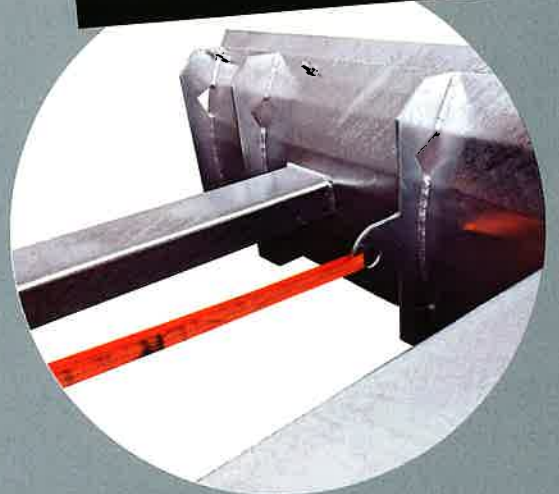

急な積雪の備えに!
フォークリフトに
装着するだけで
除雪が出来る!!

5トンクラスまでの
フォークリフトなら
取付可能!

SNOW PLOW

フォークリフト用
スノープラウ

for FORKLIFT

数量限定特典

ラッシングベルト付!

TN TONICHI KOSAN

SNOW
PLOW
for
FORKLIFT

急な積雪の備えに！
フォークリフトに装着するだけで
除雪が出来る！！

実際に弊社でも
大活躍してます!!
動画はコチラ

SPECIFICATIONS [仕様]

- 重量: 約110kg
- 材質: 鉄 (溶解亜鉛メッキ仕上げ)
- 本体サイズ:
1500mm (W) × 500mm (H)
- 差込口: 150mm × 75mm 2口

 TONICHI KOSAN 東日興産株式会社