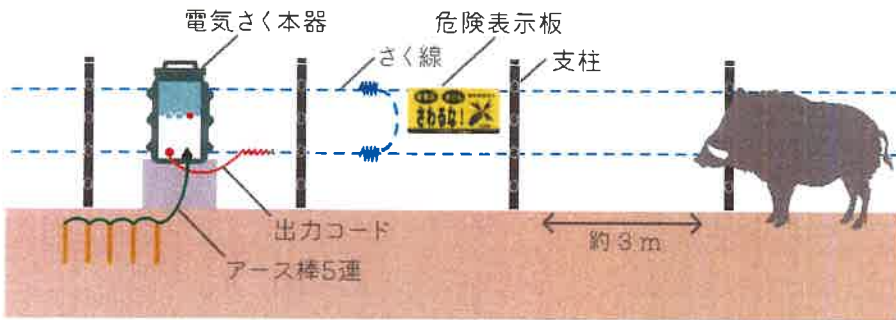

100メートル2段張ができる本器・支柱・さく線のセット

新発売

家庭菜園をまもる
安心資材セット

ミニ虎くん

【設置イメージ】

電気さくを導入してみたい...
けどまだ始められてない...
そんな方におすすめです！

【セット内容】 ※出入口資材は別途ご準備ください

電気さく本器

- ・単一乾電池 8 本式
- ・最大有効さく線距離 700mの短距離モデル
- ・選べる 2 種の運転モード (24 時間・夜) を搭載
- ・無負荷時の出力電圧は 9000V 以上
- ・屋外で使用可能な防雨型仕様
- ・国内製造でメンテナンスの際も安心

支柱

- ・ガイシ間隔 9cm
- ・最大 4 段張りでもネット取付用のフック付き
- ・小動物・イノシシ・クマ対策に対応可能

さく線

PS220B