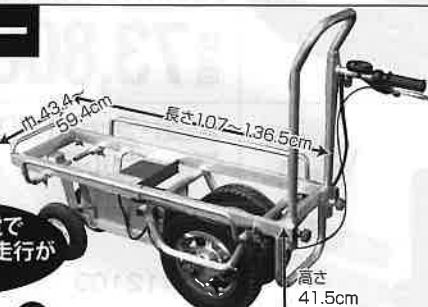

- 有効積載面寸法:約79×61cm
- 積載面の高さ21cm
- 自重:19kg

特価 **19,800円**

## ラクラク電動運搬車コーナー

019 500692

**アルミ電動運搬三輪車**  
ノーパンクタイヤ

- モーター出力:250W
- 積載重量:120kg
- 平地走行距離:約24km
- フレーム:アルミ製

特価 **198,000円**

020 500693

**アルミ電動運搬四輪ハウスカー**  
ノーパンクタイヤ

- モーター出力:250W
- 積載重量:110kg
- 平地走行距離:約24km
- フレーム:アルミ製