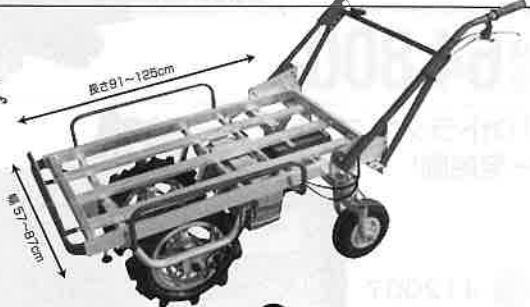

次世代電動式
手押し車!

モーター出力 250W	平地走行距離 約24km	積載重量 100kg

021 500695

アルミ電動四輪車
AGタイプ

特価 **218,000円** (税込)