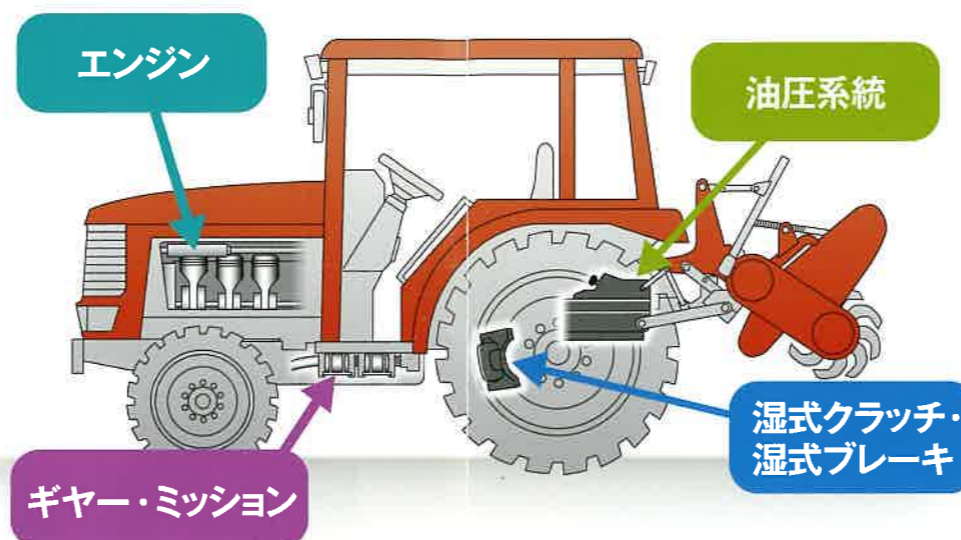

商品名	トラクター	ティラー	コンバイン	バインダー	田植機	ティラー管理機	刈払機	散粉機	農用運搬車
豊作エンジンオイル SL/CF	○	○	○	○	○	○		○	○
豊作ギヤーオイル	○	○	○	○	○	○			○
豊作トラクターオイル ユニバーサル	○	○	○	○	○	○			○
豊作トラクターオイル プロ	○	○	○	○	○	○			
豊作2サイクルエンジンオイル							○