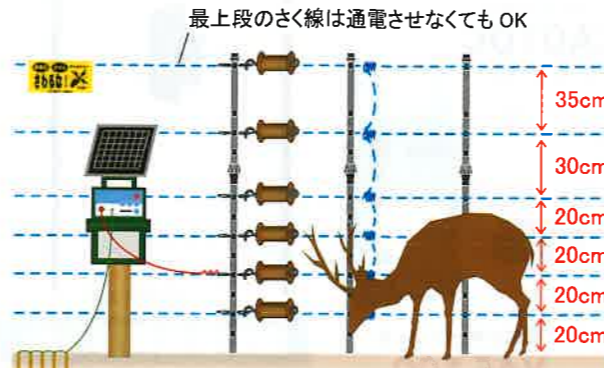

シカ対策 《6段張仕様》

シカ ① 周囲 120m	
商品名	数量
本器 SA30SL	1台
支柱 FRP185 (20本入)	40本
さく線 PS520B	2巻
さく線 PS220B	—
ゲートセット2	6セット
クイックテスター	1個
さく線巻取器	1個
本器設置杭	1本
合計金額 (税込)	¥192,368

シカ ② 周囲 300m	
商品名	数量
本器 SA30SL	1台
支柱 FRP185 (20本入)	100本
さく線 PS520B	4巻
さく線 PS220B	—
ゲートセット2	6セット
クイックテスター	1個
さく線巻取器	1個
本器設置杭	1本
合計金額 (税込)	¥282,128

シカ ③ 周囲 600m	
商品名	数量
本器 SA30SL	2台
支柱 FRP185 (20本入)	200本
さく線 PS520B	7巻
さく線 PS220B	1巻
ゲートセット2	6セット
クイックテスター	1個
さく線巻取器	1個
本器設置杭	2本
合計金額 (税込)	¥544,368