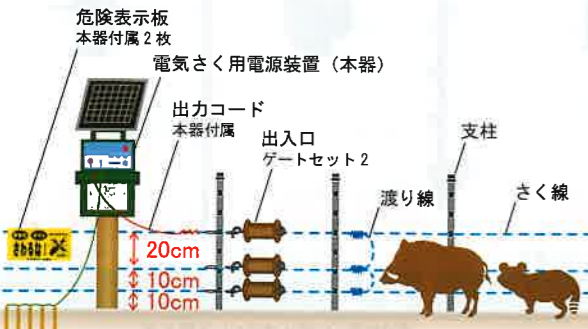

動物別・電気さく資材組み合わせの購入例

※支柱間隔3m・出入口1ヵ所

イノシシ・小動物対策 《3段張仕様》

イノシシ・小動物 ① 周囲 150m	
商品名	数量
本器 SA30SL	1台
支柱 FRP93 (50本入)	50本
さく線 PS520B	1巻
ゲートセット2	3セット
クイックテスター	1個
さく線巻取器	1個
本器設置杭	1本
合計金額 (税込)	¥159,104

イノシシ・小動物 ② 周囲 300m	
商品名	数量
本器 SA30SL	1台
支柱 FRP93 (50本入)	100本
さく線 PS520B	2巻
ゲートセット2	3セット
クイックテスター	1個
さく線巻取器	1個
本器設置杭	1本
合計金額 (税込)	¥194,634

イノシシ・小動物 ③ 周囲 600m	
商品名	数量
本器 SA30SL	1台
支柱 FRP93 (50本入)	200本
さく線 PS520B	4巻
ゲートセット2	3セット
クイックテスター	1個
さく線巻取器	1個
本器設置杭	1本
合計金額 (税込)	¥265,694

クマ対策 《4段張仕様》