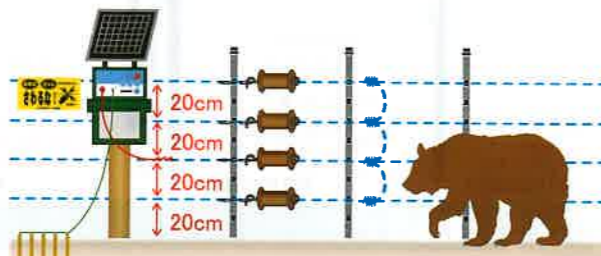

クマ ① 周囲 120m	
商品名	数量
本器 SA30SL	1台
支柱 FRP125 (20本入)	40本
さく線 PS520B	1巻
ゲートセット2	4セット
クイックテスター	1個
さく線巻取器	1個
本器設置杭	1本
合計金額 (税込)	¥164,032

クマ ② 周囲 300m	
商品名	数量
本器 SA30SL	1台
支柱 FRP125 (20本入)	100本
さく線 PS520B	2巻
ゲートセット2	4セット
クイックテスター	1個
さく線巻取器	1個
本器設置杭	1本
合計金額 (税込)	¥223,762

クマ ③ 周囲 600m	
商品名	数量
本器 SA30SL	1台
支柱 FRP125 (20本入)	200本
さく線 PS520B	5巻
ゲートセット2	4セット
クイックテスター	1個
さく線巻取器	1個
本器設置杭	1本
合計金額 (税込)	¥321,552