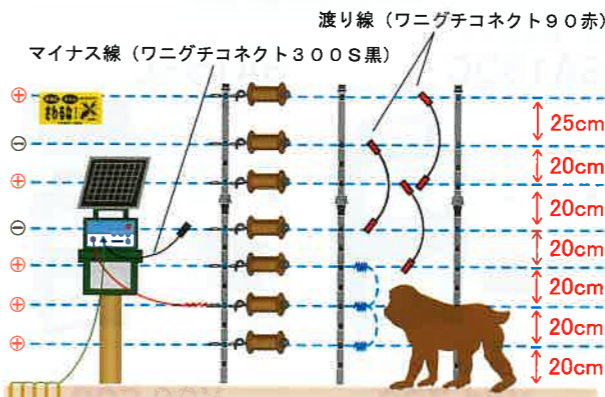

サル対策 《7段張仕様》

サル ① 周囲 120m	
商品名	数量
本器 SA30SL	1台
支柱 FRP185 (20本入)	40本
さく線 PS520B	2巻
さく線 PS220B	—
ゲートセット2	7セット
クイックテスター	1個
さく線巻取器	1個
ワニグチコネクタ90赤	3個
ワニグチコネクタ300S黒	1個
本器設置杭	1本
合計金額 (税込)	¥203,291

サル ② 周囲 300m	
商品名	数量
本器 SA30SL	1台
支柱 FRP185 (20本入)	100本
さく線 PS520B	4巻
さく線 PS220B	1巻
ゲートセット2	7セット
クイックテスター	1個
さく線巻取器	1個
ワニグチコネクタ90赤	3個
ワニグチコネクタ300S黒	1個
本器設置杭	1本
合計金額 (税込)	¥298,001

サル ③ 周囲 600m	
商品名	数量
本器 SA30SL	2台
支柱 FRP185 (20本入)	200本
さく線 PS520B	9巻
さく線 PS220B	—
ゲートセット2	7セット
クイックテスター	1個
さく線巻取器	1個
ワニグチコネクタ90赤	6個
ワニグチコネクタ300S黒	2個
本器設置杭	2本
合計金額 (税込)	¥577,346