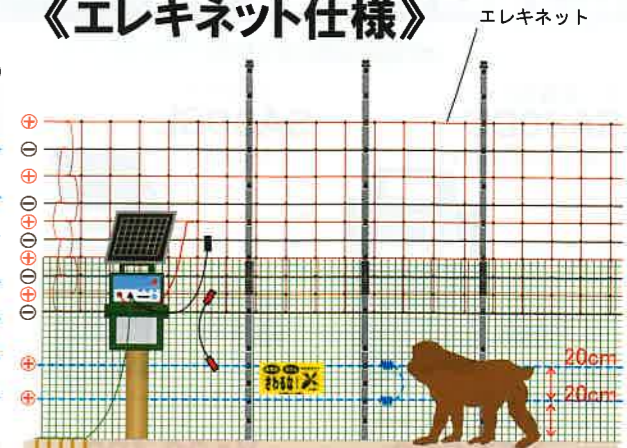

サル対策 《エレキネット仕様》

サル ④ 周囲 100m	
商品名	数量
本器 SA30SL	1台
支柱 FRP250 (10本入)	40本
さく線 PS520B	—
さく線 PS220B	1巻
エレキネット	2巻
アニマルネット1200	2巻
ワニグチコネクタ90赤/300S黒	1個/1個
ゲートパイプ38	2本
クイックテスター/さく線巻取器	1個/1個
本器設置杭	1本
合計金額 (税込)	¥314,149