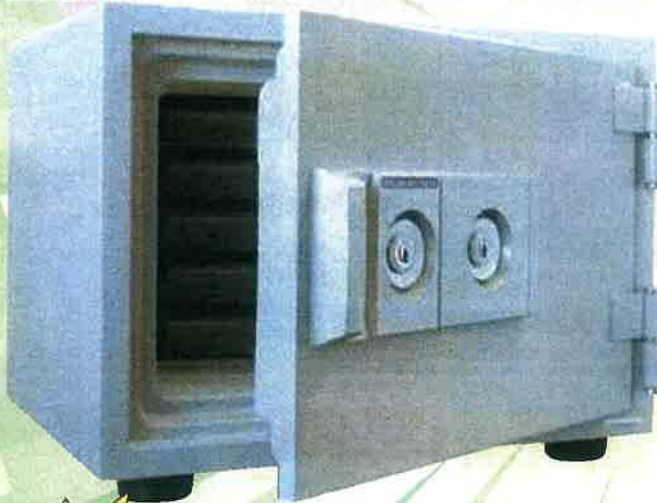

### 2キータイプ

2ヶの鍵穴に、左用、右用のキーを差し込み廻すだけの操作で開閉。

この金庫は耐火金庫です

防犯性能はありません。

耐火金庫の有効耐用年数 **20年**

製造後20年を経過してのご使用は、火災時に収容物の変質・焼失の恐れがあります。

お年寄りに好評!

鍵だけ操作でダブルロック! **2キータイプ!**

限定  
**200台**

A4ファイル  
がスッポリ!

A4ファイルが入る  
ワイド設計

①

**DW38-5** 2キータイプ 引出し5段付 **耐火時間 1時間**

●外寸法/高さ366×幅486×奥行415mm ●内容量/21ℓ  
●内寸法/高さ226×幅366×奥行260mm ●重量/51kg  
メーカー希望価格78,600円(税別)

特別価格 **35,800円** (税込)

限定  
**200台**