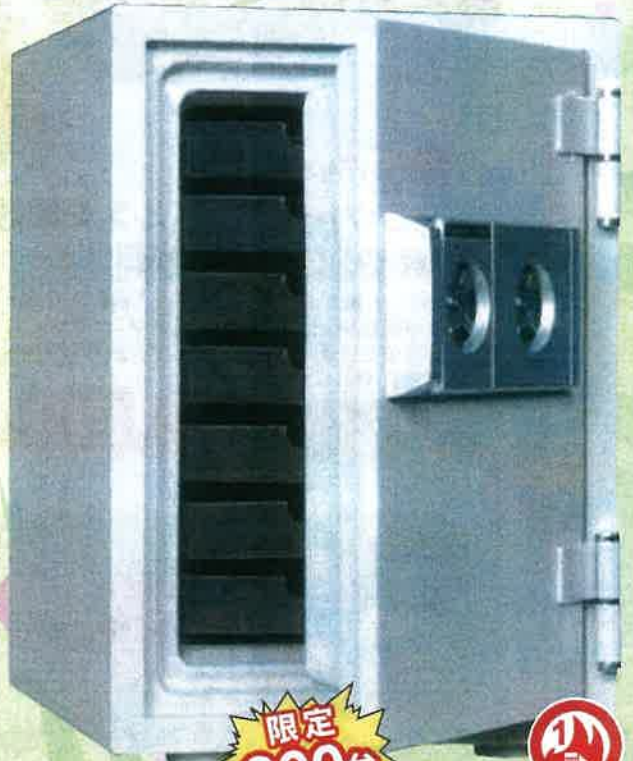

限定  
**200台**

A4ファイル  
がスッポリ!

A4ファイルが入る  
ワイド設計

①

**DW38-5** 2キータイプ 引出し5段付 **耐火時間 1時間**

●外寸法/高さ366×幅486×奥行415mm ●内容量/21ℓ  
●内寸法/高さ226×幅366×奥行260mm ●重量/51kg  
メーカー希望価格78,600円(税別)

特別価格 **35,800円** (税込)

限定  
**200台**