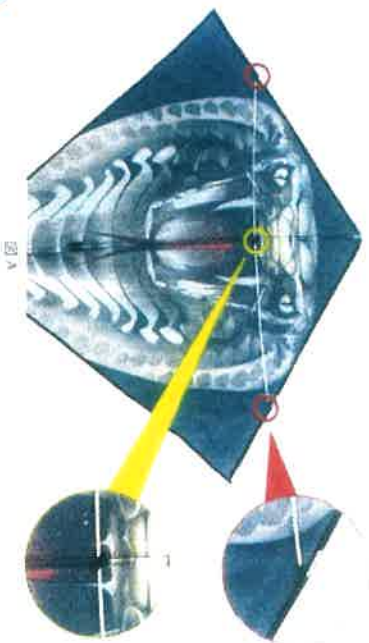

# 強力工場扇

特別税込価格

商品コード407005

9,800円

泣く子も黙

大蛇

ド迫力!!

仕様

材質: ポリエスチル・ポリエチレン・グラスファイバー・スチール・フエノール樹脂  
寸法: (約)幅108cmX長さ230cm

組立方法

カイト組立方法

- (1) グラスファイバー (3) をカイト (1) 裏面中央の紐に通してから鼻先の黒い部分に巻き込んでください。  
※ この作業は鼻先の黒い部分の裏までしっかりとグラスファイバー (3) を巻き込んでください。(図A参照)
- (2) 設置したポール(4)に取り付けたテラス(6)の反対側のサルカンをカイト(1)裏面中央の黒い紐に取り付けてください。(図B参照)