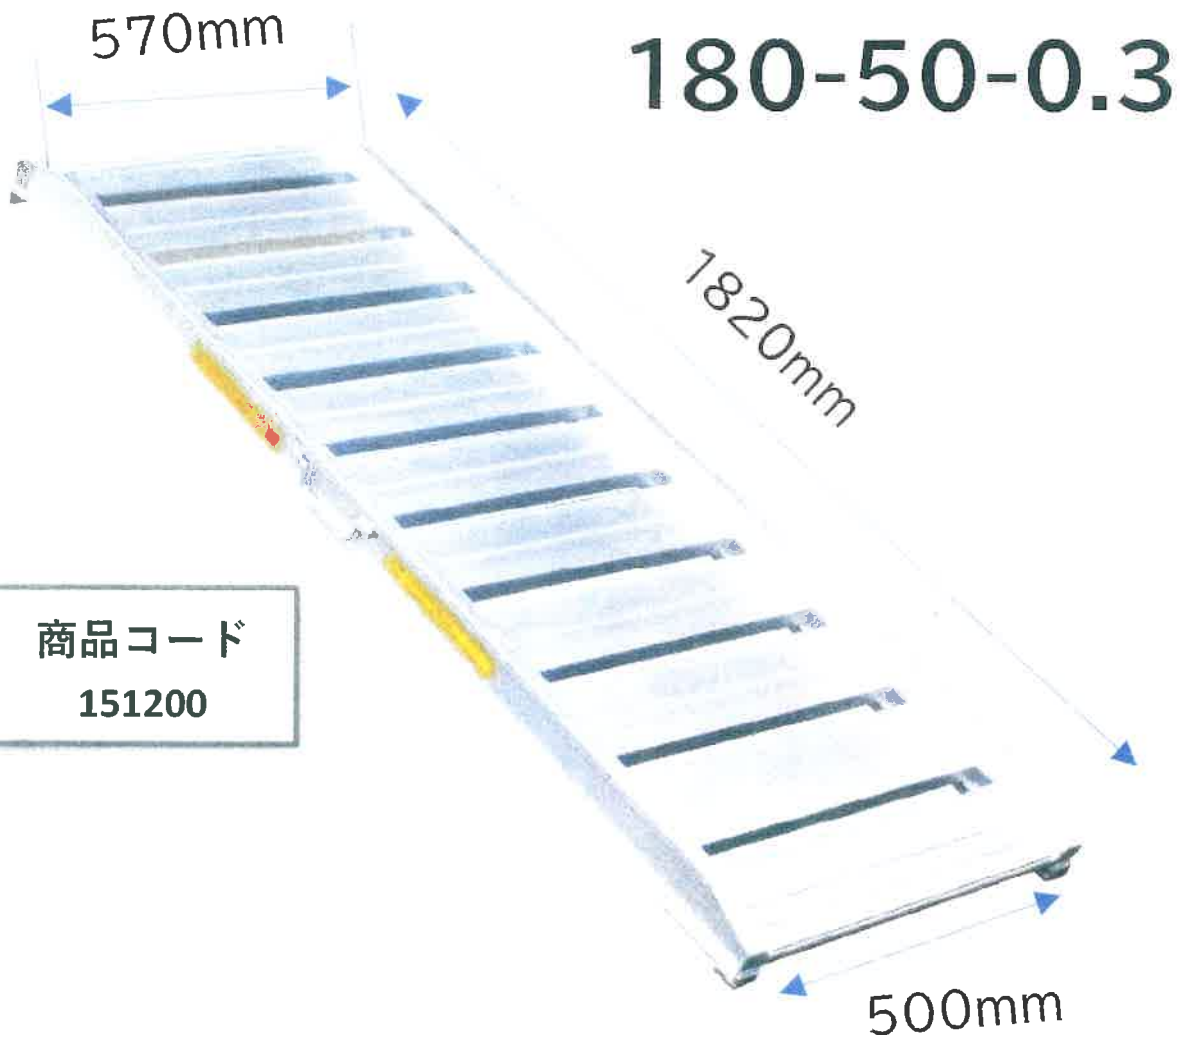

一流メーカー

アルミブリッジ

特別
価格

19,800円

(税込)