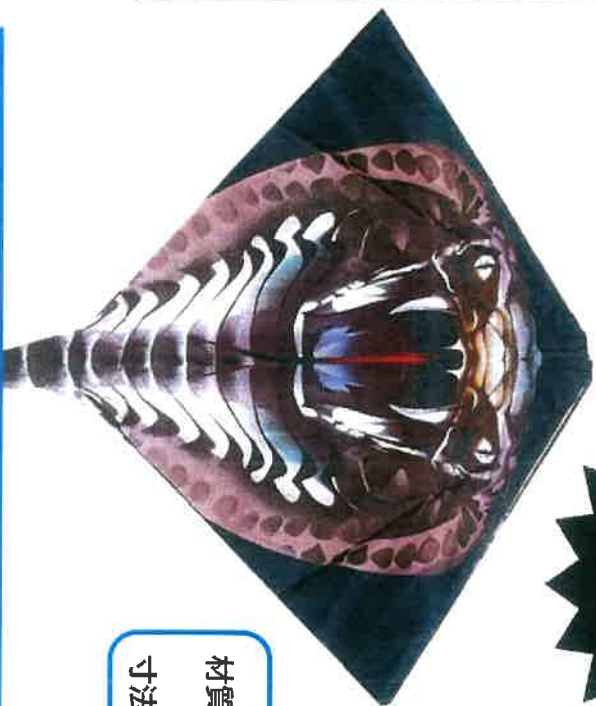

# 強力工場扇

特別税込価格

商品コード407005

9,800円

泣く子も黙

大蛇

ド迫力!!

仕様

材質: ポリエスチル・ポリエチレン・グラスファイバー・スチール・フエノール樹脂  
寸法: (約)幅108cmX長さ230cm

組立方法

カイト組立方法

- (1) グラスファイバー (3) をカイト (1) 裏面中央の紐に通してから鼻先の黒い部分に巻き込んでください。  
※ この作業は鼻先の黒い部分の裏までしっかりとグラスファイバー (3) を巻き込んでください。(図A参照)
- (2) 設置したポール(4)に取り付けたテラス(6)の反対側のサルカンをカイト(1)裏面中央の黒い紐に取り付けてください。(図B参照)