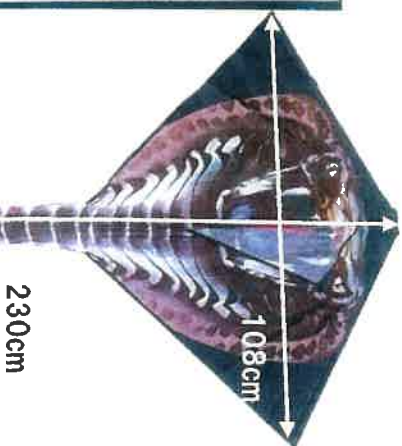

# 強力工場扇

特別税込価格

商品コード407005

9,800円

泣く子も黙

大蛇

ド迫力!!

仕様

材質: ポリエスチル・ポリエチレン・グラスファイバー・スチール・フエノール樹脂  
寸法: (約)幅108cmX長さ230cm

組立方法

カイト組立方法

- (1) グラスファイバー (3) をカイト (1) 裏面中央の紐に通してから鼻先の黒い部分に巻き込んでください。  
※ この作業は鼻先の黒い部分の裏までしっかりとグラスファイバー (3) を巻き込んでください。(図A参照)
- (2) 設置したポール(4)に取り付けたテラス(6)の反対側のサルカンをカイト(1)裏面中央の黒い紐に取り付けてください。(図B参照)