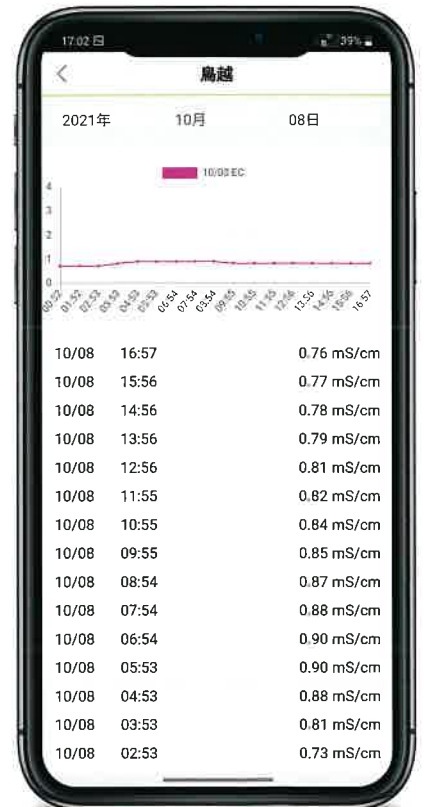

露地ファーム

太陽光発電

- ・ 24時間稼働
- ・ リチウムイオン電池内蔵

業界初の9電極を用い、間隙水ECの計測を実現した高精度ECセンサ

多くの種類の土壌性質、空気、水、イオン等々… ECの計測には、多くの不確定性が伴いますが、多彩な計測パターンと抵抗値の計測レンジ（セル定数）の変更により不確定性の排除が可能になります。

<9電極を用いたECセンサ計測パターン例>

- ・ 電気伝導度 (EC)
 - ・ 体積含水率
 - ・ 温度状態 (地温)
- 高精度ECセンサー採用

仕様

- ・ 温度 (気温)
- ・ 照度
- ・ 地中温度 (地温)
- ・ 土壤水分 (体積含水率)
- ・ 地中湿度 (Aタイプのみ)
- ・ 電気伝導度 | EC (Bタイプのみ)
- ・ 60分毎に測定

【通信費無料！製品代金だけですっきり使えます】

本製品は通信エリア内でのみご利用いただけます。通信エリアについては右の二次元コードから詳細をご確認ください。

露地ファーム EC測定に対応

販売店 / メモ