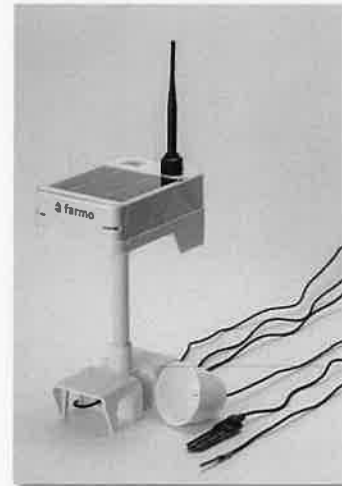

デモ機は E タイプ、F タイプからお選びいただけます。

用途に合わせて好きなタイプをお選びください。

計測できるデータはそれぞれ「気温、湿度、飽差、地中湿度、地中温度、成長点、照度、CO2」と同じです。
E・Fタイプ共に計測できるデータは同じですが、センサーの長さが違います。詳しくは以下をご覧ください。

E タイプ(地這い栽培用)

いちご、ニラなどの
地這いで栽培する作物用ファーモです。
クラウン付近など地表温度が測れます。
Fタイプよりもセンサーが短く
コンパクトなのが特徴です。

F タイプ(立体栽培用)

トマト、キュウリなどの
立体栽培する作物用ファーモです。
各センサー類の長さが 3m50cm で
Eタイプよりも長いのが特徴です。
高い位置の成長点温度などを
測ることができます

【お申し込み方法】

以下の申込書の記入欄に必要事項をご記入いただき、記載の FAX 番号あてに送信してください。
お申込受付後、弊社担当よりご案内させていただき、製品を 1 台ご指定の送付先へお送りいたします。