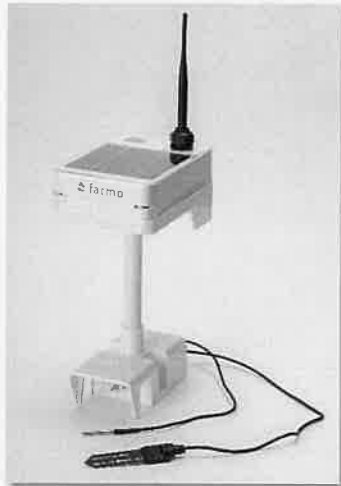

デモ機は E タイプ、F タイプからお選びいただけます。

用途に合わせて好きなタイプをお選びください。

計測できるデータはそれぞれ「気温、湿度、飽差、地中湿度、地中温度、成長点、照度、CO2」と同じです。
E・Fタイプ共に計測できるデータは同じですが、センサーの長さが違います。詳しくは以下をご覧ください。

E タイプ(地這い栽培用)

いちご、ニラなどの
地這いで栽培する作物用ファーモです。
クラウン付近など地表温度が測れます。
Fタイプよりもセンサーが短く
コンパクトなのが特徴です。

F タイプ(立体栽培用)

トマト、キュウリなどの
立体栽培する作物用ファーモです。
各センサー類の長さが 3m50cm で
Eタイプよりも長いのが特徴です。
高い位置の成長点温度などを
測ることができます

【お申し込み方法】

以下の申込書の記入欄に必要事項をご記入いただき、記載の FAX 番号あてに送信してください。
お申込受付後、弊社担当よりご案内させていただき、製品を 1 台ご指定の送付先へお送りいたします。