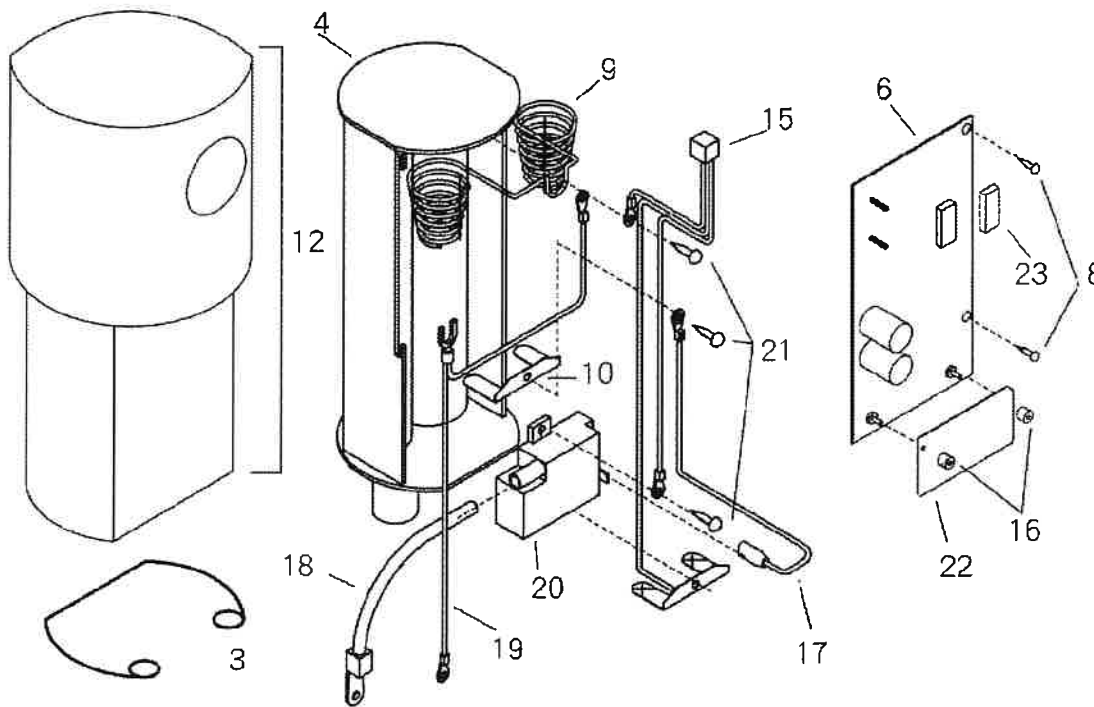

2015年度

型 式 MODEL	商 品 名 DISCRIPTION	部 品 名 SYSTM	記載 記号	ページ PAGE	総ページ TOTAL PAGE
LPE-5	ハードキラー (5型)	5型電子コントローラ	ES	1/3	LPE-04

### ES-2-05 5型電子コントローラ完備

コード番号 CORD No	見出し REF No	部 品 名 PART NAME	個数 Q'ty	コード番号 CORD No	見出し REF No	部 品 名 PART NAME	個数 Q'ty
1001580100	ES-2-05	5型電子コントローラ完備(ハードキラー)	1 (組)	1001511500	15	5型配線コネクタ完備	1 (組)
1001510300	3	C型針金	1	1001511600	16	結線ネジ(M2.6)	2
1001510400	4	コントロールボックス本体	1	1001511700	17	リード線(点火ユニット)	1
1001510600	6	5型プリント基板(ハードキラー) (No.16・22・23付 緑色)	1 (組)	1001511800	18	リード線(高圧)	1
9135030801	8	タッピンネジ(M3X8)	2	1001511900	19	アース線	1
1001510900	9	端子パネ	1	1001512000	20	点火ユニット(リード線付)	1 (組)
1001511000	10	端子板(中間、+側兼用)	1	9135041401	21	タッピンネジ(M4X14)	3
1001511200	12	コントローラカバー(断熱カバー一体 緑色)	1	1001412200	22	絶縁板	1
				1001512300	23	コネクタキャップ	1