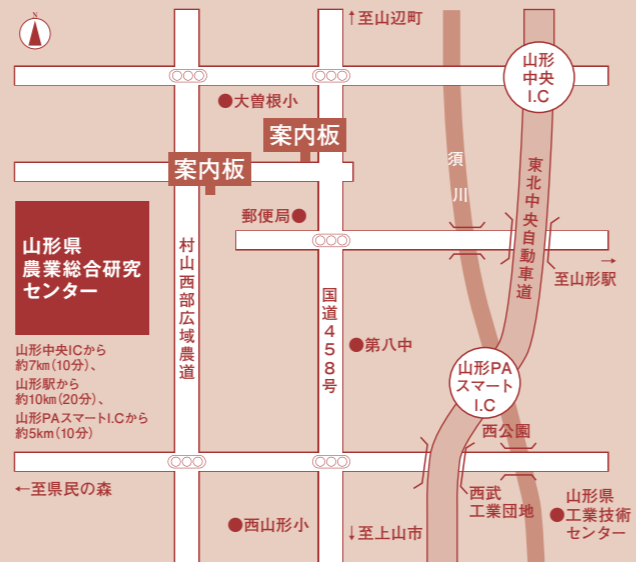

Information

令和6年度  
山形県農業総合研究センター  
参観デー

食と農と技術のふれあいデー2024

期日 8月31日(土) 10:00~15:00

場所 山形県農業総合研究センター  
山形市みのりが丘6060-27 (旧農業試験場)  
Tel.023-647-3500

- 研究成果のパネル展示 ●有機栽培畑見学ツアー(農業者向け)
- 食品加工支援ラボの見学(時間制)
- 来場者体験コーナー(大豆計量チャレンジ/紅花染め)  
(無料・数量限定) 他

# やまがた 農業まつり 農機ショー

Agricultural machinery

開催日 2024年

開催場所

8/29(木) 8/30(金) 8/31(土)  
9:30-15:00 9:30-15:00 9:30-15:00  
9:00(開会式)

山形ビッグウイング  
〒990-0076 山形県山形市平久保100

最新農業機器の実演や  
家庭用園芸機械を  
多数展示!

キッチンカーなどグルメ也大集合!!